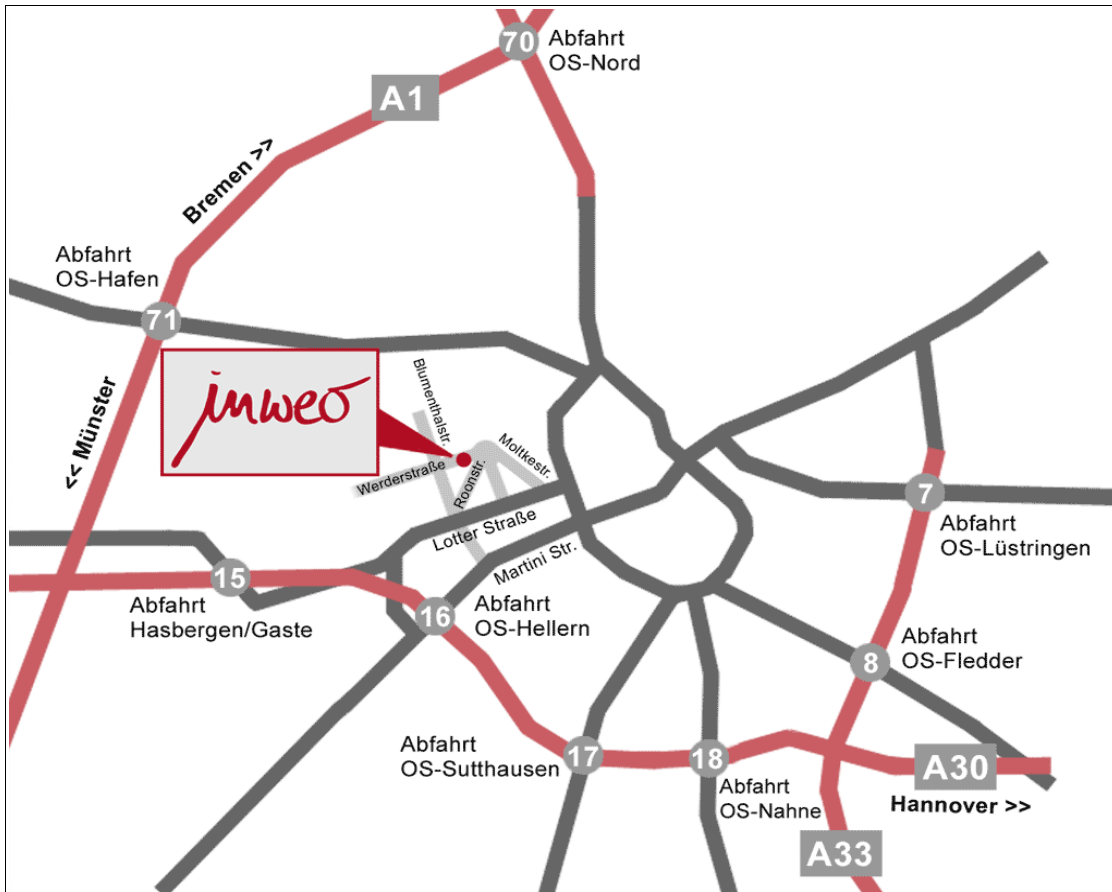

inweo GbR
INSTITUT FÜR WISSEN, ETHIK & ORGANISATION
Werderstr. 3, 49076 Osnabrück
Telefon 0541 - 760 99 689, Fax 0541 - 4 19 44
eMail: info@inweo.de
www.inweo.de

Aus der Stadtmittte Osnabrücks kommend erreichen Sie uns über die Lotter Straße.

Wenn Sie über die Autobahn nach Osnabrück kommen, nutzen Sie die Abfahrt Osnabrück-Hellern, fahren dann stadteinwärts und biegen nach ca. 2km links in die Straße "Am Kirchenkamp". Diese wird nach der Überquerung der Lotter Straße zur Blumenthalstraße, von der Sie rechts in die Werderstraße einbiegen. Sie finden unser Institut in der Osnabrücker Weststadt am südlichen Rande des Westerberges.